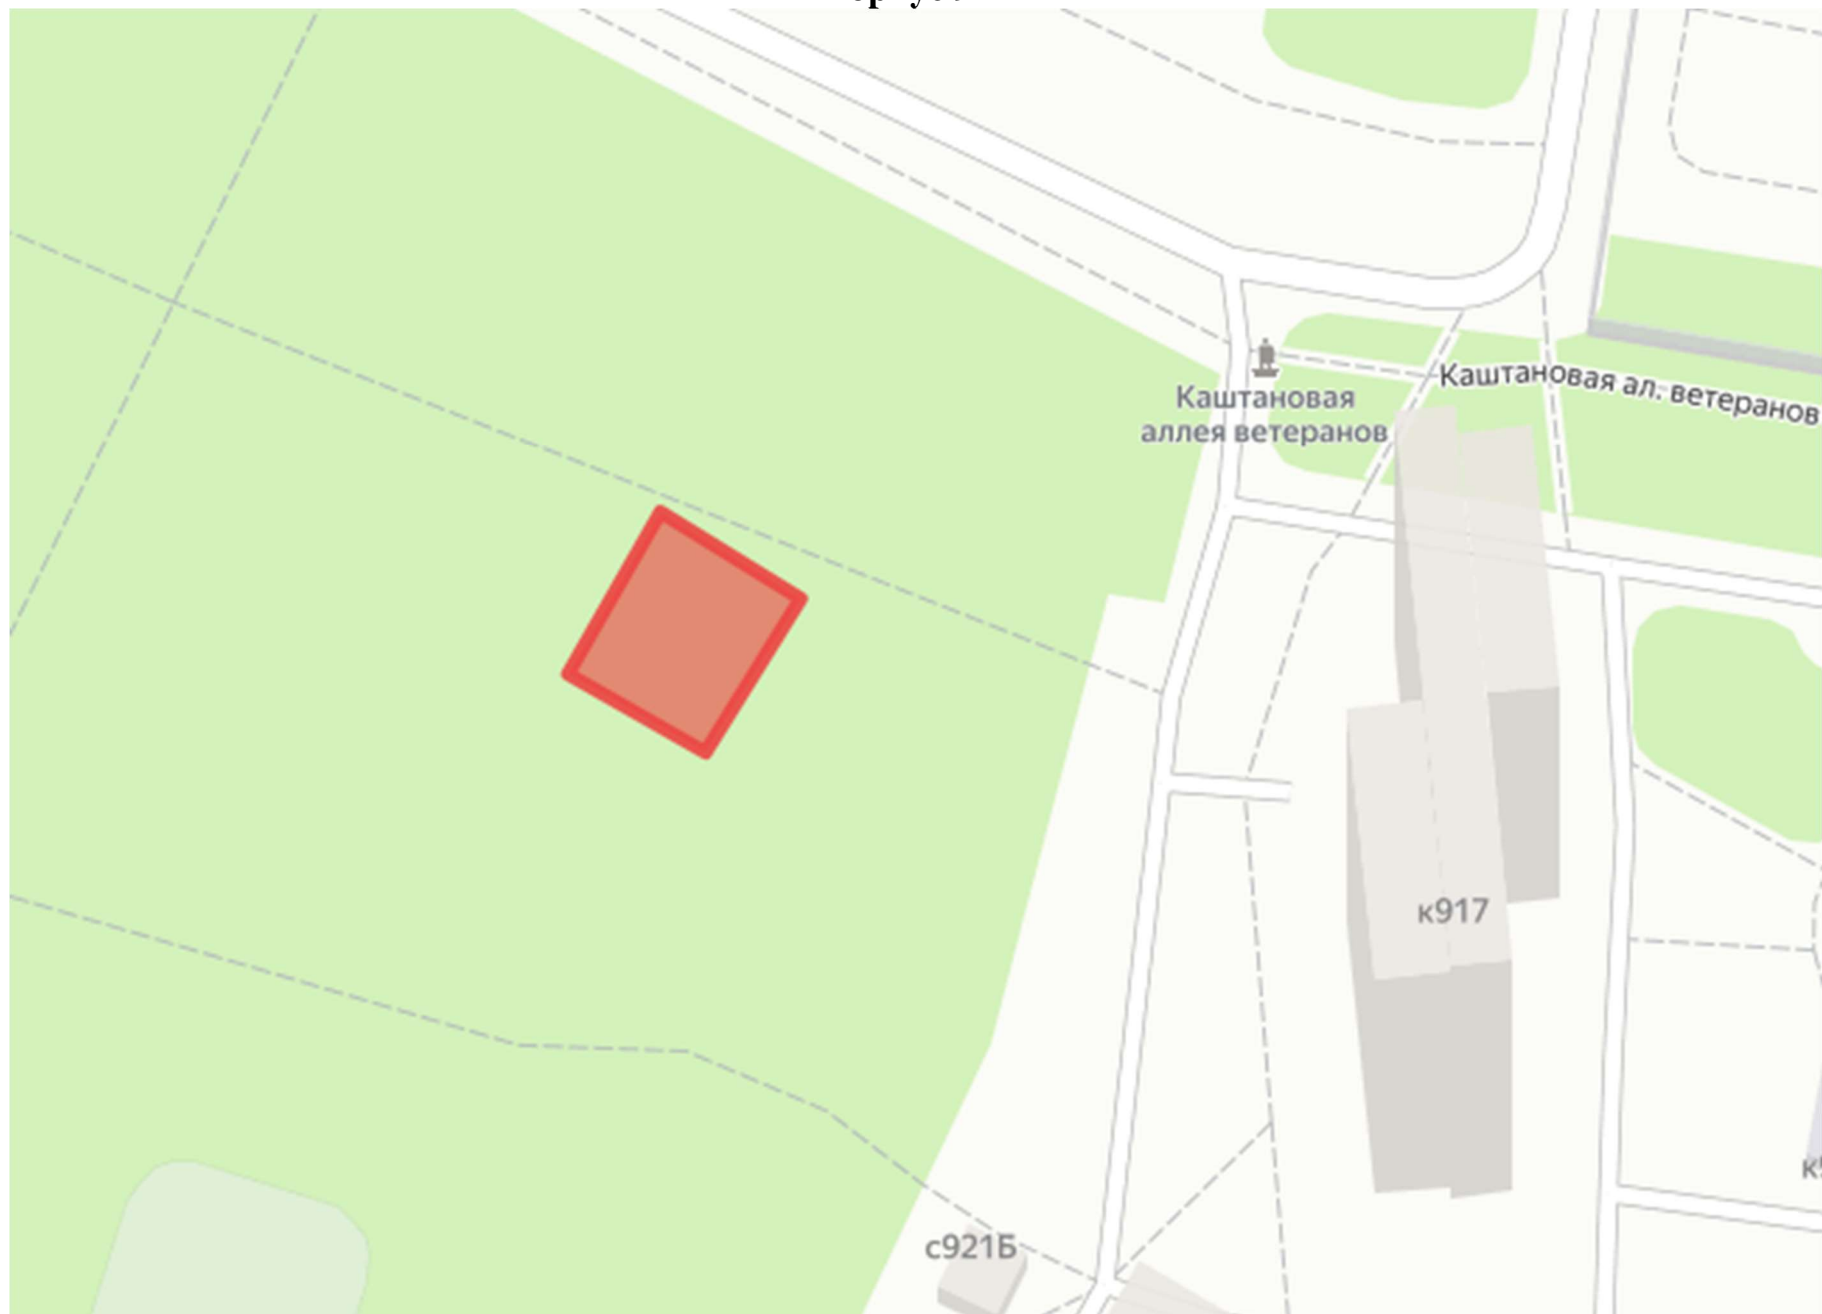

Схемы расположения площадок для выгула собак на территории района Старое Крюково Корпус 814

Площадка для выгула собак вблизи корпуса 814 – (площадь 240 м²)

Корпус 815

Площадка для выгула собак вблизи корпуса 815 – (площадь 442 м²)

Корпус 842

Площадка для выгула собак вблизи корпуса 842 – (площадь 236,5 м²)

Корпус 917

Площадка для выгула собак вблизи корпуса 917 – (площадь 120 м²)