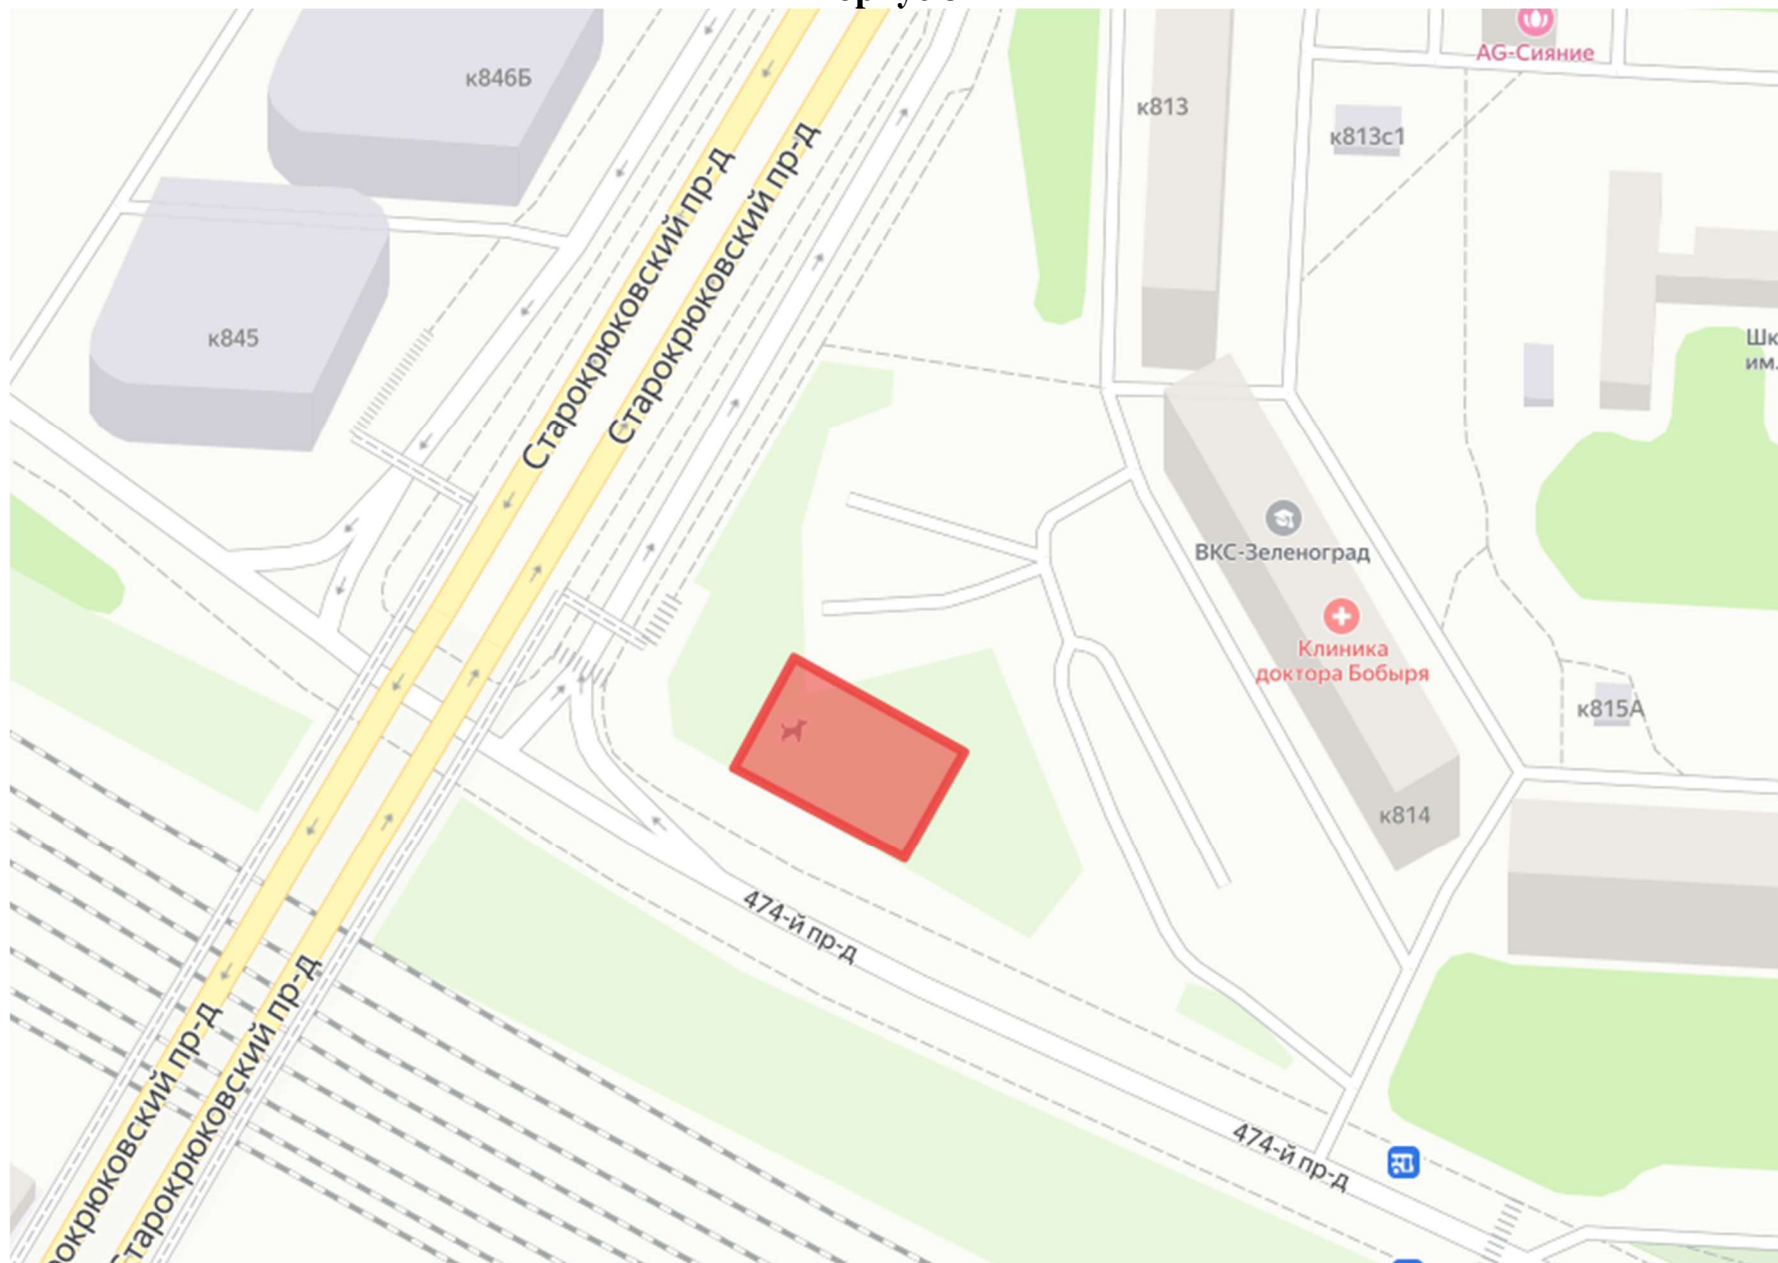

Схемы расположения площадок для выгула собак на территории района Старое Крюково Корпус 814

Площадка для выгула собак вблизи корпуса 814 – (площадь 240 м²)

Корпус 815

Площадка для выгула собак вблизи корпуса 815 – (площадь 442 м²)

Корпус 842

Площадка для выгула собак вблизи корпуса 842 – (площадь 236,5 м²)

Корпус 917

Площадка для выгула собак вблизи корпуса 917 – (площадь 120 м²)