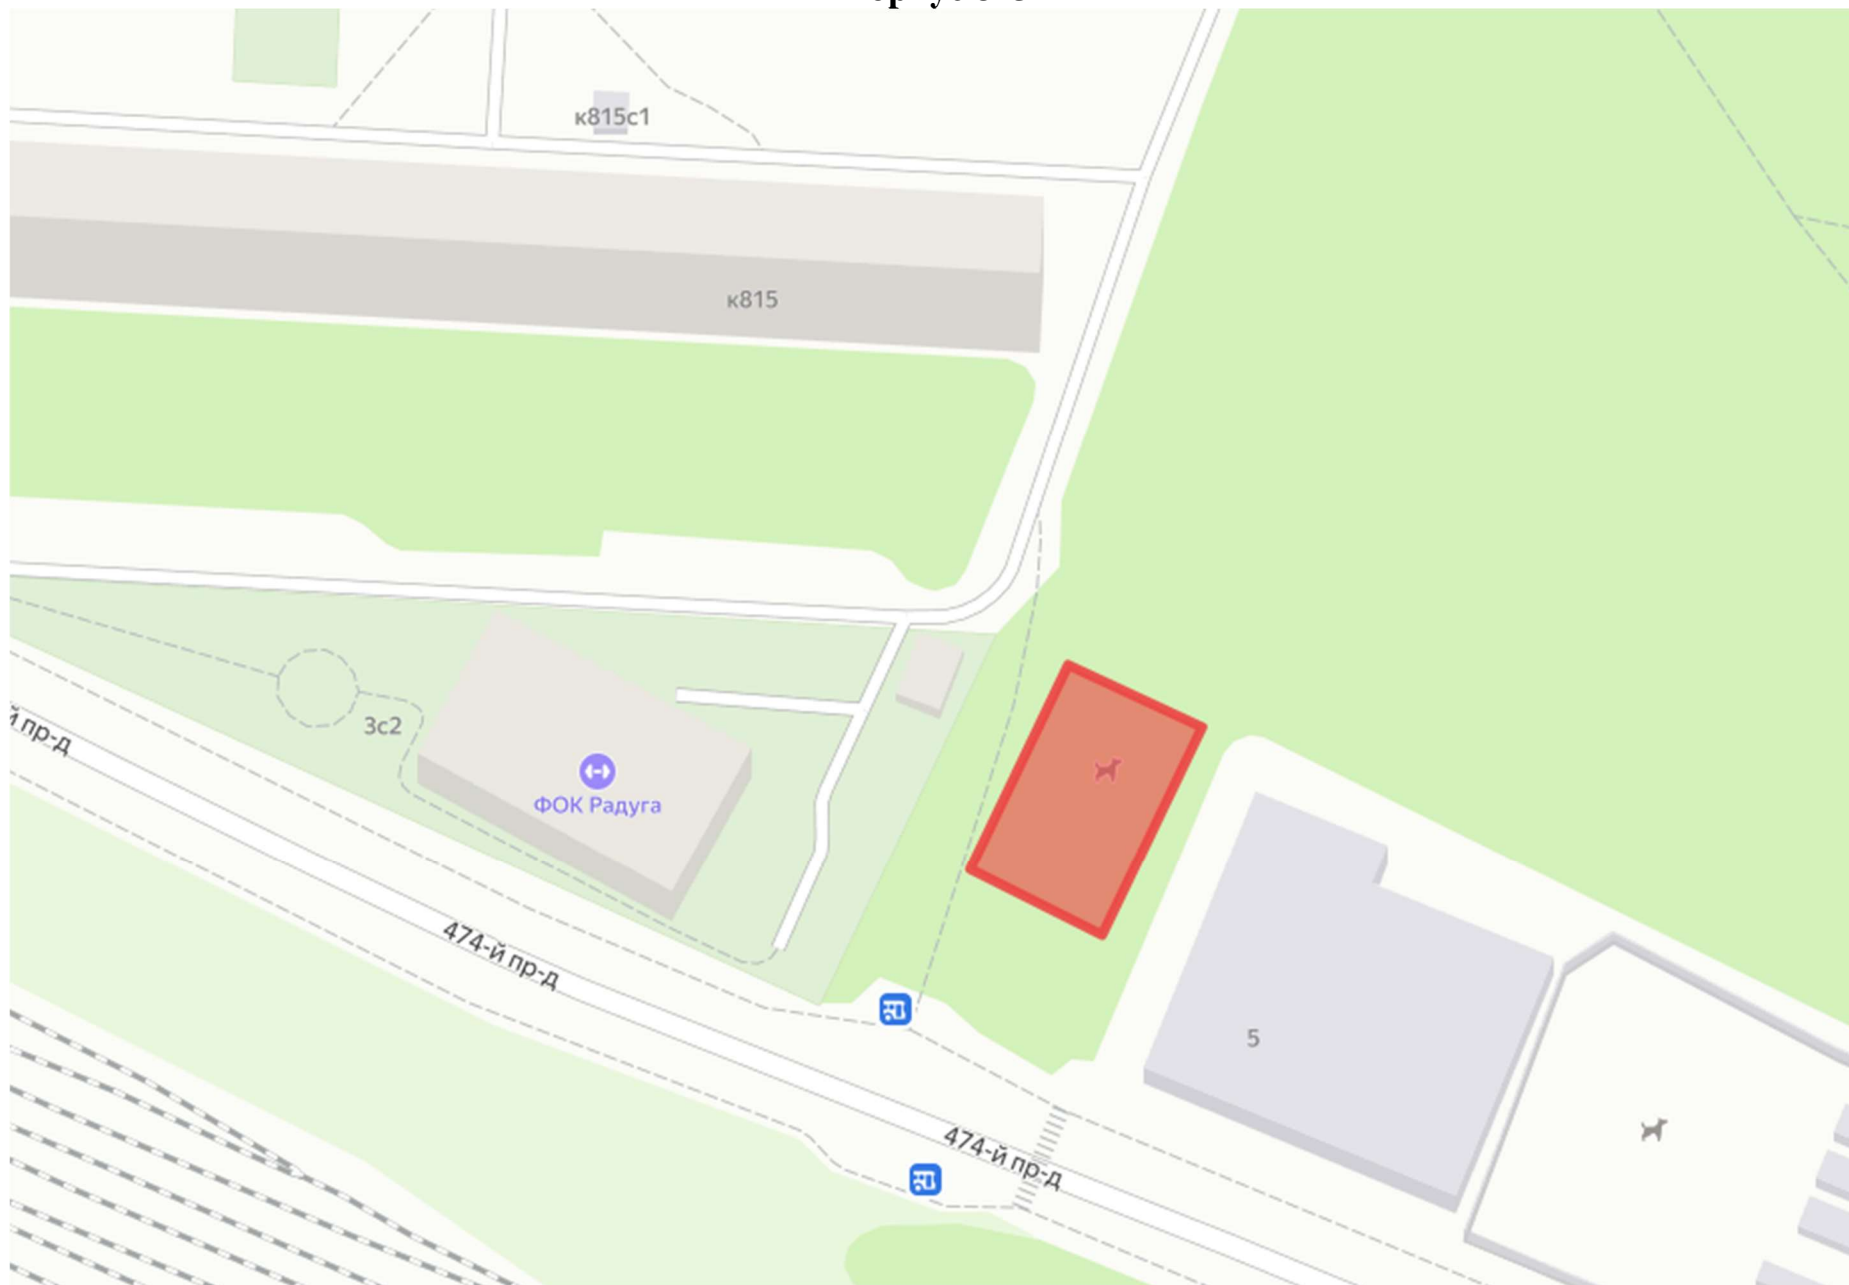

Схемы расположения площадок для выгула собак на территории района Старое Крюково Корпус 814

Площадка для выгула собак вблизи корпуса 814 – (площадь 240 м²)

Корпус 815

Площадка для выгула собак вблизи корпуса 815 – (площадь 442 м²)

Корпус 842

Площадка для выгула собак вблизи корпуса 842 – (площадь 236,5 м²)

Корпус 917

Площадка для выгула собак вблизи корпуса 917 – (площадь 120 м²)